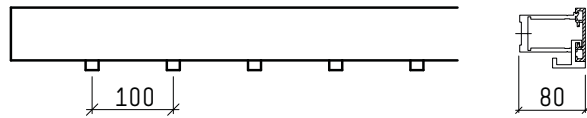

Optionen:

- Hakenanordnung und Hakendistanz variabel
- Trägerprofil und/oder Haken farbig pulverbeschichtet
nach RAL- oder NCS-Farbtönen
- seitliche Abschlüsse, schwarz oder hellgrau
- Abschluss-Winkel 90°

Wandgarderoben/Hakenleisten

Modell-Reihe 144-secure

Wandgarderobe 144.S.100

- Schienenbreite 65 mm
- Aluminium farblos eloxiert
- Secure-Mantelhaken (M)
- Hakenabstand 100 mm

Wandgarderobe 144.S.150

- Schienenbreite 65 mm
- Aluminium farblos eloxiert
- Secure-Mantelhaken (M)
- Hakenabstand 150 mm