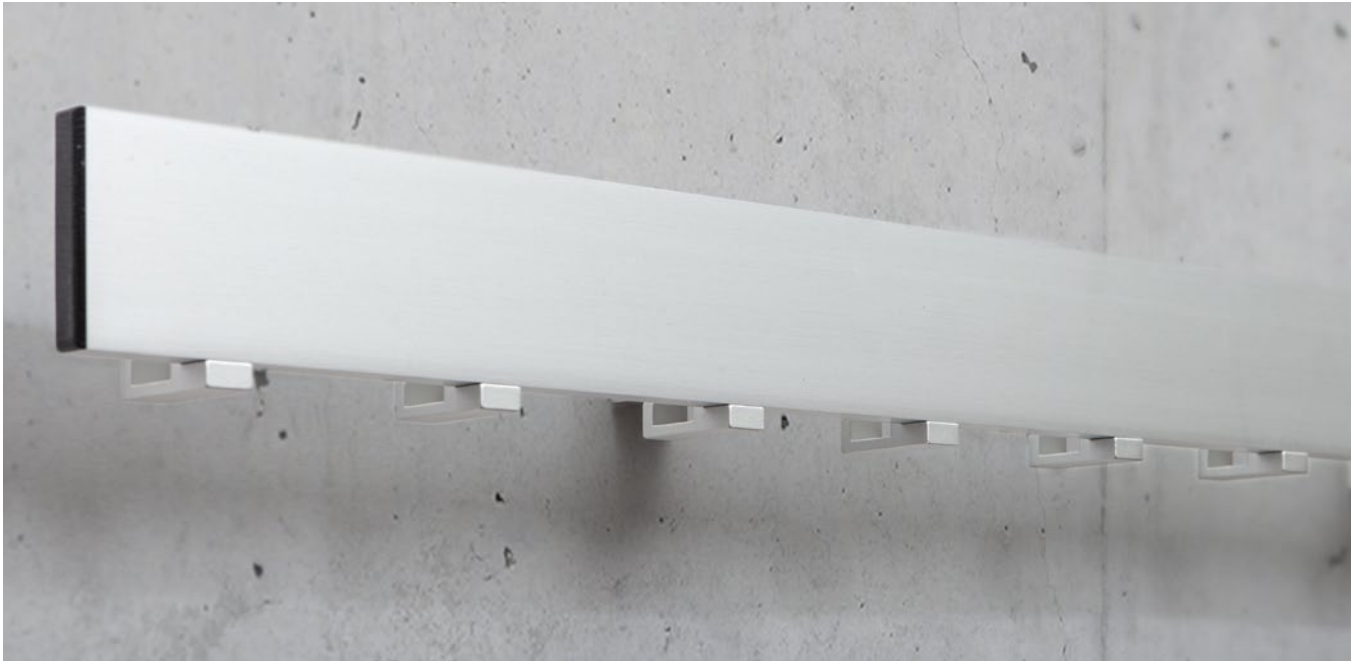

Wandgarderoben/Hakenleisten

Modell-Reihe 144-secure

Wandgarderoben aus Aluminium farblos eloxiert,
gemäss bfu-Empfehlungen, mit Haken nach hinten.
Schienenbreite 65 mm. Verdeckte Wandmontage.
Längen nach Mass.

Optionen:

- Hakenanordnung und Hakendistanz variabel
- Trägerprofil und/oder Haken farbig pulverbeschichtet
nach RAL- oder NCS-Farbtönen
- seitliche Abschlüsse, schwarz oder hellgrau
- Abschluss-Winkel 90°

Wandgarderoben/Hakenleisten

Modell-Reihe 144-secure

Wandgarderobe 144.S.100

- Schienenbreite 65 mm
- Aluminium farblos eloxiert
- Secure-Mantelhaken (M)
- Hakenabstand 100 mm

Wandgarderobe 144.S.150

- Schienenbreite 65 mm
- Aluminium farblos eloxiert
- Secure-Mantelhaken (M)
- Hakenabstand 150 mm