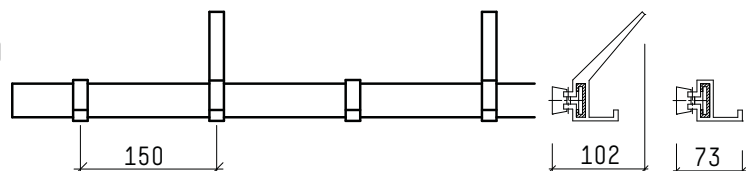

Wandgarderobe 124.150

- Aluminium farblos eloxiert
- Hutmantel- und Mantelhaken (HM+M)
- Hakenabstand 150 mm