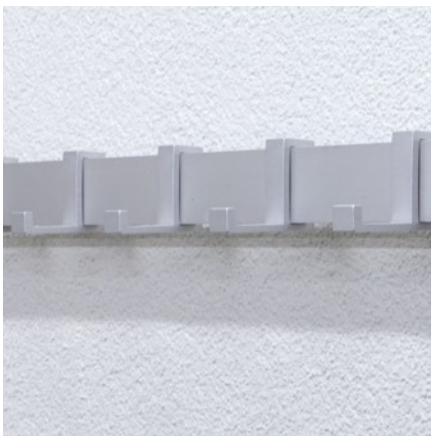

# Wandgarderoben/Hakenleisten

Modell-Reihe 124

Standard-Wandgarderoben aus Aluminium farblos eloxiert.  
Schienenbreite 37 mm. Verdeckte Wandmontage.  
Längen nach Mass.

Optionen:

- Hakenanordnung und Hakendistanz variabel
- Oberfläche farbig eloxiert
- Schienen-Abschlüsse, schwarz oder hellgrau

# Wandgarderoben/Hakenleisten

### Wandgarderobe 124.100

- Aluminium farblos eloxiert
- Hutmantel- und Mantelhaken (HM+M)
- Hakenabstand 100 mm

### Wandgarderobe 124.150

- Aluminium farblos eloxiert
- Hutmantel- und Mantelhaken (HM+M)
- Hakenabstand 150 mm