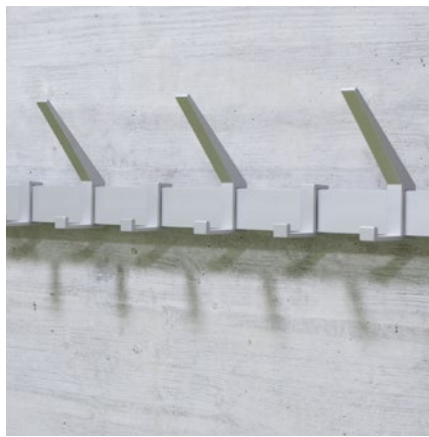

# Wandgarderoben/Hakenleisten

Modell-Reihe 124

Standard-Wandgarderoben aus Aluminium farblos eloxiert.  
Schienenbreite 37 mm. Verdeckte Wandmontage.  
Längen nach Mass.

Optionen:

- Hakenanordnung und Hakendistanz variabel
- Oberfläche farbig eloxiert
- Schienen-Abschlüsse, schwarz oder hellgrau

# Wandgarderoben/Hakenleisten

### Wandgarderobe 124.100

- Aluminium farblos eloxiert
- Hutmantel- und Mantelhaken (HM+M)
- Hakenabstand 100 mm

### Wandgarderobe 124.150

- Aluminium farblos eloxiert
- Hutmantel- und Mantelhaken (HM+M)
- Hakenabstand 150 mm