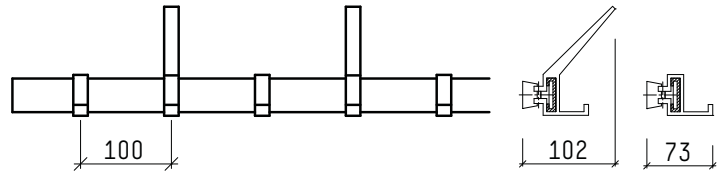

Wandgarderoben/Hakenleisten

Modell-Reihe 124

Wandgarderobe 124.100

- Aluminium farblos eloxiert
- Hutmantel- und Mantelhaken (HM+M)
- Hakenabstand 100 mm