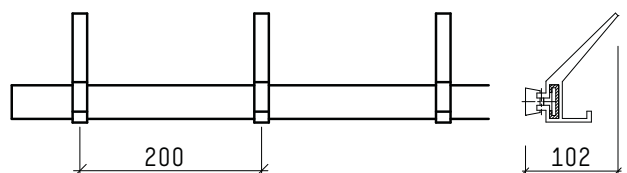

Wandgarderobe 124.HM.200

- Aluminium farblos eloxiert
- Hutmantelhaken (HM)
- Hakenabstand 200 mm