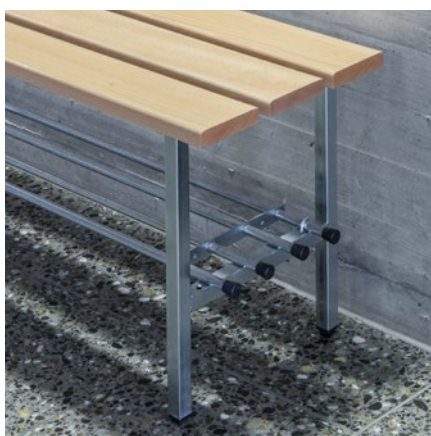

Sitzbänke

weitere Sitzbank-Lösungen

Flexible Sitzbanklösungen, wenn eine Wandmontage aufgrund der baulichen Voraussetzungen nicht zu empfehlen ist.
Längen nach Mass.

Optionen:

- Konsolen farbig
- Spezialausführungen

Sitzbänke

weitere Sitzbank-Lösungen

Sitzbank 840-mobil

- verstellbare Kunststoff-Gleiter
- Konsolen aus Stahlrohr 22/22 mm
- galvanisch verzinkt
- Drei Sitzbankklatten 100×23 mm
- Buche natur, wasserfest lackiert

Sitzbank 845

- Bodenmontage [Bodenheizung?]
- Konsolen aus Stahlrohr 22/22 mm
- galvanisch verzinkt
- Schuh-/Finkenrost, aufklappbar
- 4-teilig, Ø 13×1.5 mm, verzinkt
- Drei Sitzbankklatten 100×23 mm
- Buche natur, wasserfest lackiert

Sitzbank 844-mobil

- verstellbare Kunststoff-Gleiter
- Konsolen aus Stahlrohr 30/30 mm
- galvanisch verzinkt
- Vier Sitzbankklatten 100×23 mm
- Buche natur, wasserfest lackiert

Sitzbank 835

- Wand-/Bodenmontage [Bodenheizung?]
- Konsolen aus Stahlrohr 22/22 mm
- galvanisch verzinkt
- Schuh-/Finkenrost, aufklappbar
- 4-teilig Ø 13×1.5 mm, verzinkt
- Drei Sitzbankklatten 100×23 mm
- mit Stirnleiste
- Buche natur, wasserfest lackiert