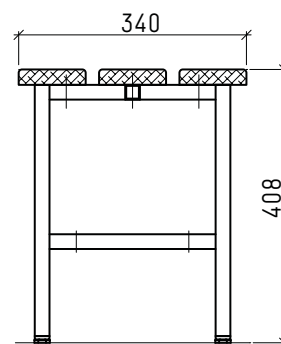

Sitzbank 845

- Bodenmontage [Bodenheizung?]
- Konsolen aus Stahlrohr 22/22 mm
- galvanisch verzinkt
- Schuh-/Finkenrost, aufklappbar
- 4-teilig, Ø 13×1.5 mm, verzinkt
- Drei Sitzbankklatten 100×23 mm
- Buche natur, wasserfest lackiert