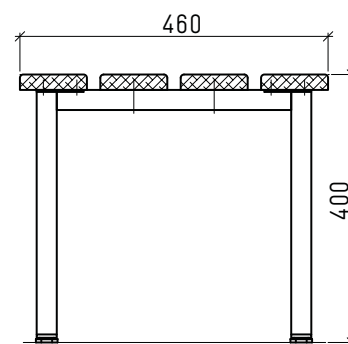

Sitzbank 844-mobil

- verstellbare Kunststoff-Gleiter
- Konsolen aus Stahlrohr 30/30 mm
- galvanisch verzinkt
- Vier Sitzbankklatten 100×23 mm
- Buche natur, wasserfest lackiert