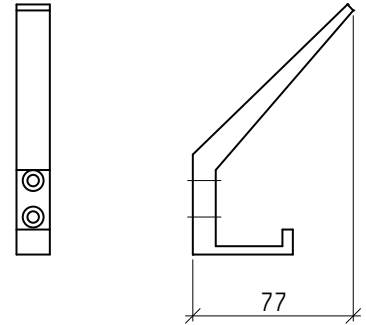

Einzelhaken

Modell-Reihe 224/244

Einzelhaken aus Aluminium für den Einsatz in Sanitärkabinen, Büros und im privaten Bereich.

Einzelhaken

Modell-Reihe 224/244

Hutmantelhaken 224.1

- Aluminium farblos eloxiert