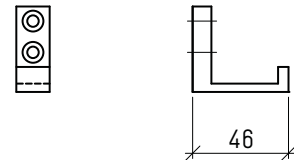

Mantelhaken 224.2

- Aluminium farblos eloxiert