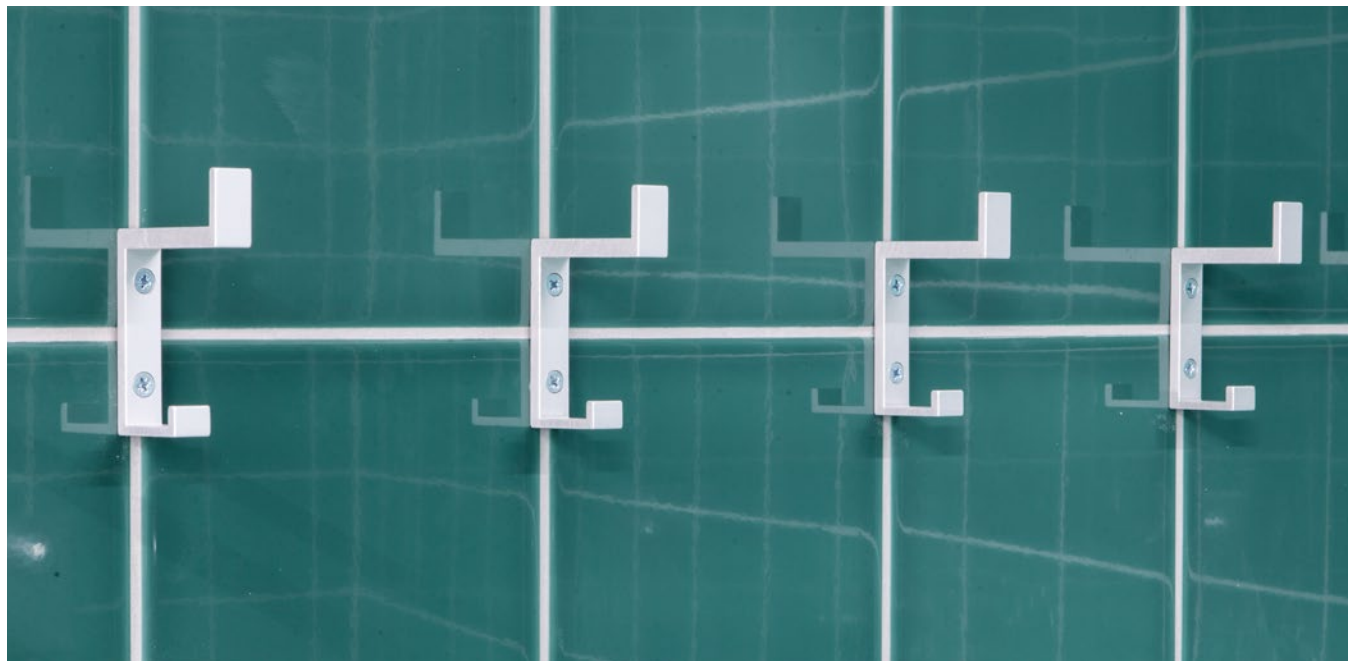

Einzelhaken

Modell-Reihe 224/244

Einzelhaken aus Aluminium für den Einsatz in Sanitärkabinen, Büros und im privaten Bereich.

Einzelhaken

Modell-Reihe 224/244

Hutmantelhaken 224.1

- Aluminium farblos eloxiert

Mantelhaken 224.2

- Aluminium farblos eloxiert

Hutmantelhaken 244.1

- Aluminium farblos eloxiert
- «gerade» Ausführung