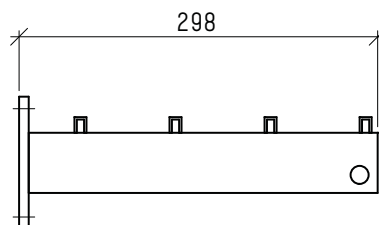

Effekten-Ablagen

in Geschäfts- und Privaträumen

Standard-Effektenablagen aus Aluminium farblos eloxiert.
Längen nach Mass.

Effekten-Ablagen

in Geschäfts- und Privaträumen

Ablage 325.124.M.100

- Aluminium farblos eloxiert
- Hakentraverse mit Mantelhaken
- Hakenabstand 100 mm

Ablage 335.124.M.100

- Aluminium farblos eloxiert
- mit Kleiderbügelstange Ø 15 mm
- Hakentraverse mit Mantelhaken
- Hakenabstand 100 mm

Ablage 330

- Aluminium farblos eloxiert
- mit Kleiderbügelstange Ø 15 mm

Ablage 388

- Aluminium farblos eloxiert
- 8 Aufhängeknöpfe pro Konsole
- Konsolenabstand 300-400 mm