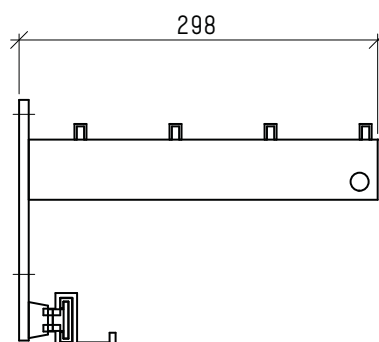

Effekten-Ablagen

in Geschäfts- und Privaträumen

Standard-Effektenablagen aus Aluminium farblos eloxiert.
Längen nach Mass.

Effekten-Ablagen

in Geschäfts- und Privaträumen

Ablage 325.124.M.100

- Aluminium farblos eloxiert
- Hakentraverse mit Mantelhaken
- Hakenabstand 100 mm

Ablage 335.124.M.100

- Aluminium farblos eloxiert
- mit Kleiderbügelstange Ø 15 mm
- Hakentraverse mit Mantelhaken
- Hakenabstand 100 mm

Ablage 330

- Aluminium farblos eloxiert
- mit Kleiderbügelstange Ø 15 mm

Ablage 388

- Aluminium farblos eloxiert
- 8 Aufhängeknöpfe pro Konsole
- Konsolenabstand 300-400 mm