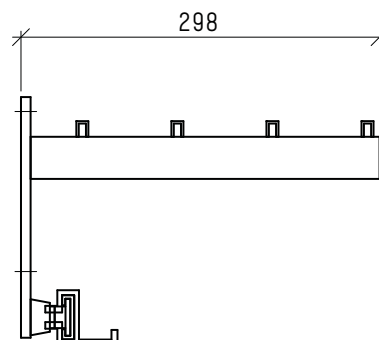

Effekten-Ablagen

in Geschäfts- und Privaträumen

Standard-Effektenablagen aus Aluminium farblos eloxiert.
Längen nach Mass.

Effekten-Ablagen

in Geschäfts- und Privaträumen

Ablage 325.124.M.100

- Aluminium farblos eloxiert
- Hakentraverse mit Mantelhaken
- Hakenabstand 100 mm

Ablage 335.124.M.100

- Aluminium farblos eloxiert
- mit Kleiderbügelstange Ø 15 mm
- Hakentraverse mit Mantelhaken
- Hakenabstand 100 mm

Ablage 330

- Aluminium farblos eloxiert
- mit Kleiderbügelstange Ø 15 mm

Ablage 388

- Aluminium farblos eloxiert
- 8 Aufhängeknöpfe pro Konsole
- Konsolenabstand 300-400 mm