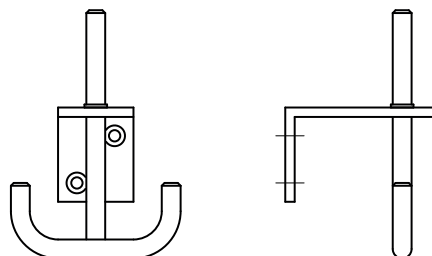

Patères individuelles

Série de modèles 15/18

Patères pour l'utilisation dans des bureaux et des zones privées. Surface en couleur, thermolaquée par poudrage selon gamme RAL ou NCS.

Patères individuelles

Série de modèles 15/18

Patère 15.230

- support mural L 80/50/5 mm
- patère à chapeaux et crochets doubles à manteaux
- en couleur, thermolaquée par poudrage

Patère 15.230-INOX

- support mural L 80/50/5 mm
- en couleur, thermolaquée par poudrage
- patère à chapeaux et crochets doubles à manteaux en INOX

Patère 18.230

- support mural T 50/50/5 mm
- patère à chapeaux et crochets doubles à manteaux
- en couleur, thermolaquée par poudrage

Patère 18.230-INOX

- support mural T 50/50/5 mm
- en couleur, thermolaquée par poudrage
- patère à chapeaux et crochets doubles à manteaux en INOX