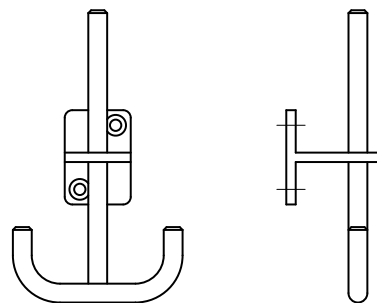

Patère 15.230

- support mural L 80/50/5 mm
- patère à chapeaux et crochets doubles à manteaux
- en couleur, thermolaquée par poudrage

Patère 15.230-INOX

- support mural L 80/50/5 mm
- en couleur, thermolaquée par poudrage
- patère à chapeaux et crochets doubles à manteaux en INOX

Patère 18.230

- support mural T 50/50/5 mm
- patère à chapeaux et crochets doubles à manteaux
- en couleur, thermolaquée par poudrage

Patère 18.230-INOX

- support mural T 50/50/5 mm
- en couleur, thermolaquée par poudrage
- patère à chapeaux et crochets doubles à manteaux en INOX