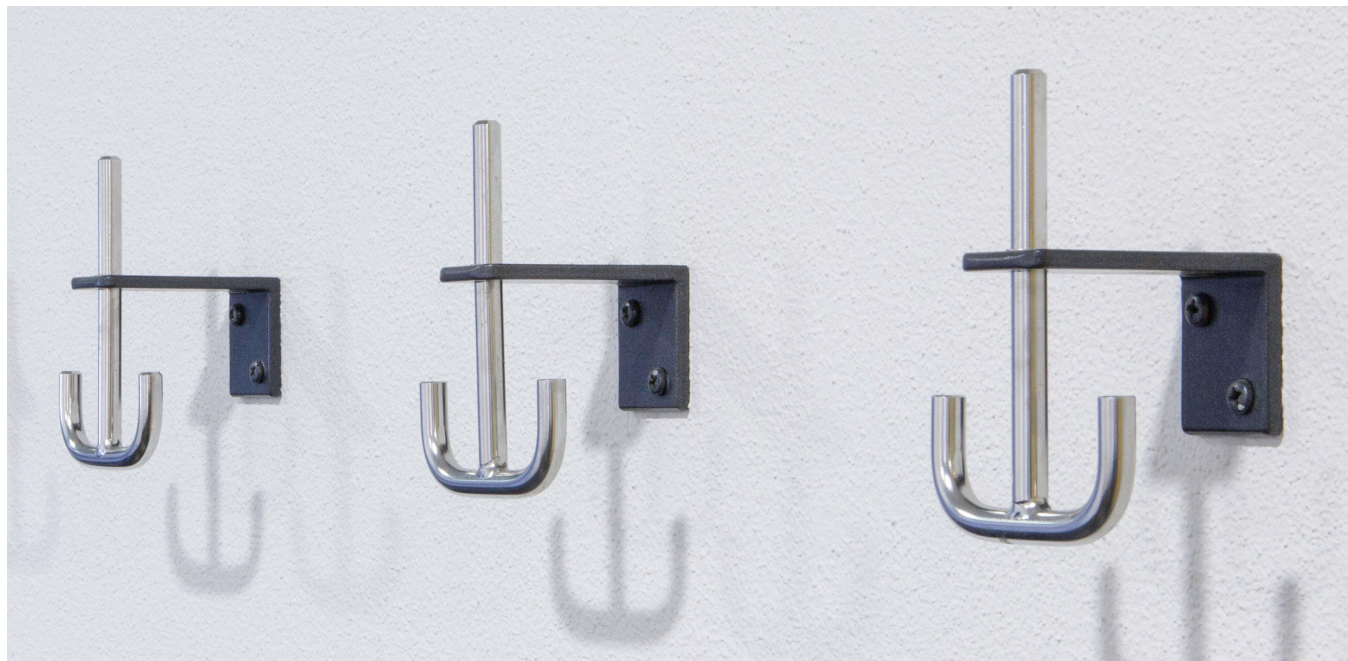

Patères individuelles

Série de modèles 15/18

Patères pour l'utilisation dans des bureaux et des zones privées. Surface en couleur, thermolaquée par poudrage selon gamme RAL ou NCS.

Patères individuelles

Série de modèles 15/18

Patère 15.230

- support mural L 80/50/5 mm
- patère à chapeaux et crochets doubles à manteaux
- en couleur, thermolaquée par poudrage

Patère 15.230-INOX

- support mural L 80/50/5 mm
- en couleur, thermolaquée par poudrage
- patère à chapeaux et crochets doubles à manteaux en INOX

Patère 18.230

- support mural T 50/50/5 mm
- patère à chapeaux et crochets doubles à manteaux
- en couleur, thermolaquée par poudrage

Patère 18.230-INOX

- support mural T 50/50/5 mm
- en couleur, thermolaquée par poudrage
- patère à chapeaux et crochets doubles à manteaux en INOX