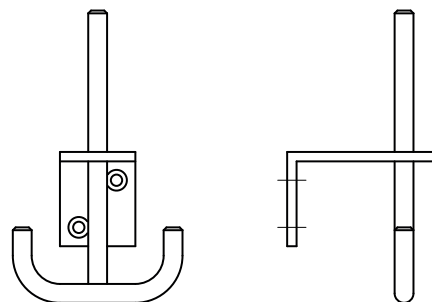

Patères individuelles

Série de modèles 15/18

Patères pour l'utilisation dans des bureaux et des zones privées. Surface en couleur, thermolaquée par poudrage selon gamme RAL ou NCS.

Patères individuelles

Série de modèles 15/18

Patère 15.230

- support mural L 80/50/5 mm
- patère à chapeaux et crochets doubles à manteaux
- en couleur, thermolaquée par poudrage

Patère 15.230-INOX

- support mural L 80/50/5 mm
- en couleur, thermolaquée par poudrage
- patère à chapeaux et crochets doubles à manteaux en INOX

Patère 18.230

- support mural T 50/50/5 mm
- patère à chapeaux et crochets doubles à manteaux
- en couleur, thermolaquée par poudrage

Patère 18.230-INOX

- support mural T 50/50/5 mm
- en couleur, thermolaquée par poudrage
- patère à chapeaux et crochets doubles à manteaux en INOX