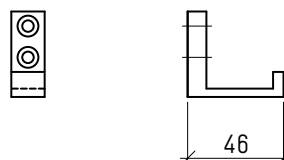

Patères individuelles

Série de modèles 224/244

Patères en aluminium pour l'utilisation dans des cabines sanitaires, des bureaux ou des zones privées.

Patères individuelles

Série de modèles 224/244

Patère à chapeaux et à chapeaux 224.1

- en aluminium éloxé naturel

Patère à manteaux 224.2

- en aluminium éloxé naturel

Patère à chapeaux et à manteaux 244.1

- en aluminium éloxé naturel
- modèle droit

Patères individuelles

Série de modèles 15/18