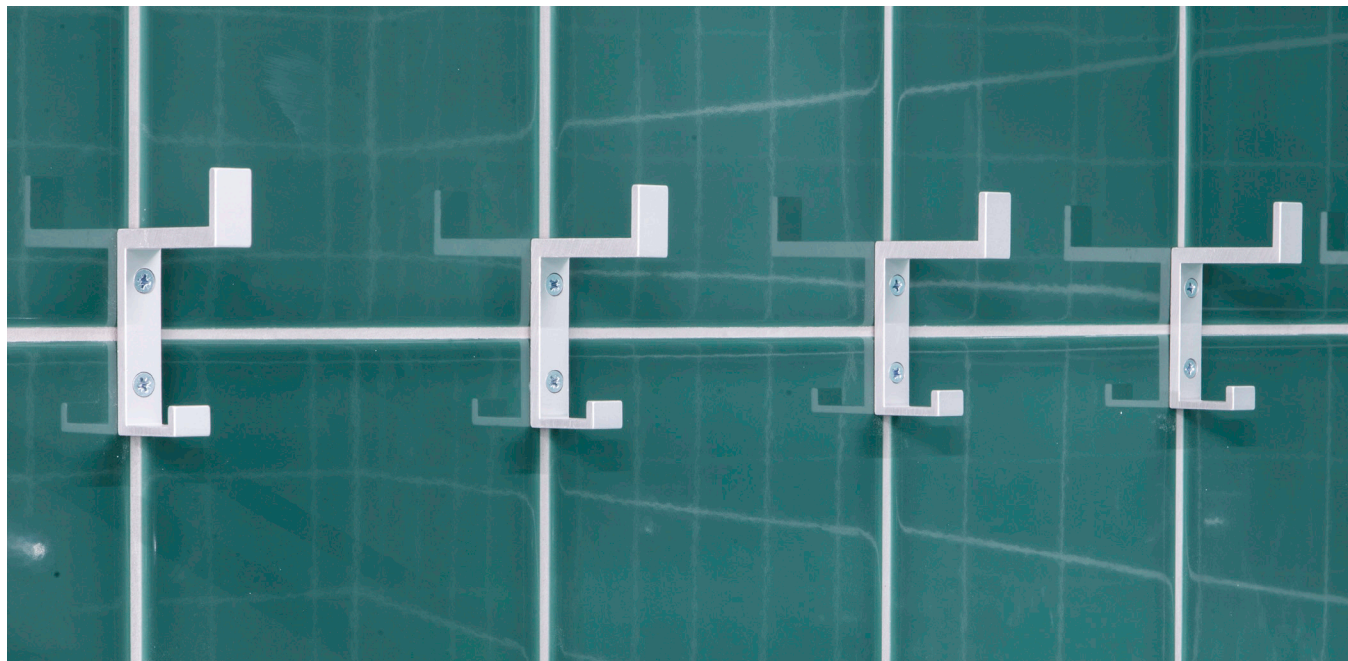

Patères individuelles

Série de modèles 224/244

Patères en aluminium pour l'utilisation dans des cabines sanitaires, des bureaux ou des zones privées.

Patères individuelles

Série de modèles 224/244

Patère à chapeaux et à chapeaux 224.1

- en aluminium éloxé naturel

Patère à manteaux 224.2

- en aluminium éloxé naturel

Patère à chapeaux et à manteaux 244.1

- en aluminium éloxé naturel
- modèle droit

Patères individuelles

Série de modèles 15/18

Patères pour l'utilisation dans des bureaux et des zones privées. Surface en couleur, thermolaquée par poudrage selon gamme RAL ou NCS.

Patères individuelles

Série de modèles 15/18

Patère 15.230

- support mural L 80/50/5 mm
- patère à chapeaux et crochets doubles à manteaux
- en couleur, thermolaquée par poudrage

Patère 15.230-INOX

- support mural L 80/50/5 mm
- en couleur, thermolaquée par poudrage
- patère à chapeaux et crochets doubles à manteaux en INOX

Patère 18.230

- support mural T 50/50/5 mm
- patère à chapeaux et crochets doubles à manteaux
- en couleur, thermolaquée par poudrage