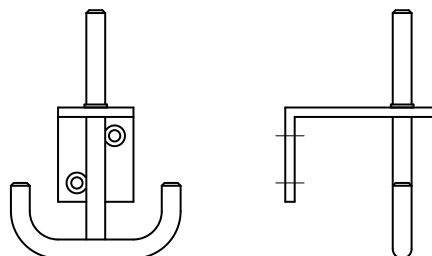

Patères pour l'utilisation dans des bureaux et des zones privées. Surface en couleur, thermolaquée par poudrage selon gamme RAL ou NCS.

Patères individuelles

Série de modèles 15/18

Patère 15.230

- support mural L 80/50/5 mm
- patère à chapeaux et crochets doubles à manteaux
- en couleur, thermolaquée par poudrage

Patère 15.230-INOX

- support mural L 80/50/5 mm
- en couleur, thermolaquée par poudrage
- patère à chapeaux et crochets doubles à manteaux en INOX

Patère 18.230

- support mural T 50/50/5 mm
- patère à chapeaux et crochets doubles à manteaux
- en couleur, thermolaquée par poudrage