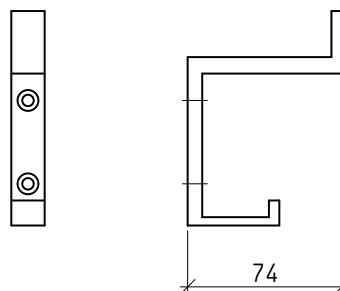

- en aluminium éloxé naturel

Patère à manteaux 224.2

- en aluminium éloxé naturel

Patère à chapeaux et à manteaux 244.1

- en aluminium éloxé naturel
- modèle droit

Patères individuelles

Série de modèles 15/18