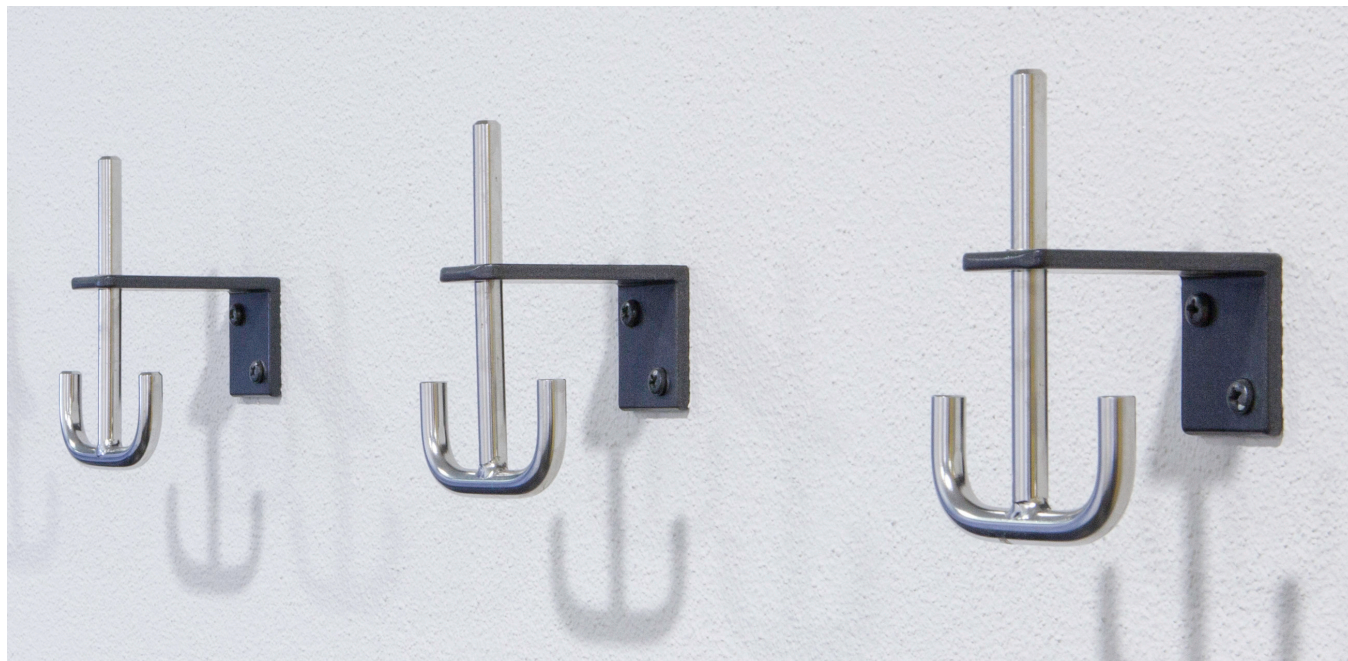

Patères individuelles

Série de modèles 224/244

Patères en aluminium pour l'utilisation dans des cabines sanitaires, des bureaux ou des zones privées.

Patères individuelles

Série de modèles 224/244

Patère à chapeaux et à chapeaux 224.1

- en aluminium éloxé naturel

Patère à manteaux 224.2

- en aluminium éloxé naturel

Patère à chapeaux et à manteaux 244.1

- en aluminium éloxé naturel
- modèle droit

Patères individuelles

Série de modèles 15/18

Patères pour l'utilisation dans des bureaux et des zones privées. Surface en couleur, thermolaquée par poudrage selon gamme RAL ou NCS.

Patères individuelles

Série de modèles 15/18

Patère 15.230

- support mural L 80/50/5 mm
- patère à chapeaux et crochets doubles à manteaux
- en couleur, thermolaquée par poudrage