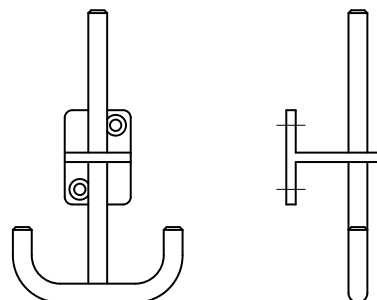

- en aluminium éloxé naturel

Patère à manteaux 224.2

- en aluminium éloxé naturel

Patère à chapeaux et à manteaux 244.1

- en aluminium éloxé naturel
- modèle droit

Patères individuelles

Série de modèles 15/18

Patères pour l'utilisation dans des bureaux et des zones privées. Surface en couleur, thermolaquée par poudrage selon gamme RAL ou NCS.

Patères individuelles

Série de modèles 15/18

Patère 15.230

- support mural L 80/50/5 mm
- patère à chapeaux et crochets doubles à manteaux
- en couleur, thermolaquée par poudrage

Patère 15.230-INOX

- support mural L 80/50/5 mm
- en couleur, thermolaquée par poudrage
- patère à chapeaux et crochets doubles à manteaux en INOX

Patère 18.230

- support mural T 50/50/5 mm
- patère à chapeaux et crochets doubles à manteaux
- en couleur, thermolaquée par poudrage