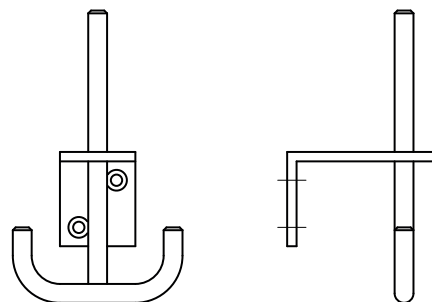

- en aluminium éloxé naturel

Patère à manteaux 224.2

- en aluminium éloxé naturel

Patère à chapeaux et à manteaux 244.1

- en aluminium éloxé naturel
- modèle droit

Patères individuelles

Série de modèles 15/18

Patères pour l'utilisation dans des bureaux et des zones privées. Surface en couleur, thermolaquée par poudrage selon gamme RAL ou NCS.

Patères individuelles

Série de modèles 15/18

Patère 15.230

- support mural L 80/50/5 mm
- patère à chapeaux et crochets doubles à manteaux
- en couleur, thermolaquée par poudrage