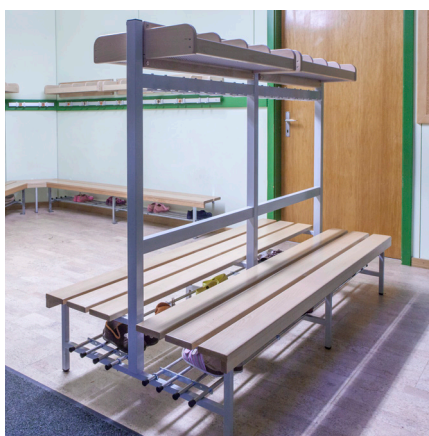

# Bancs avec portemanteaux pour les jardins d'enfants

Éléments de vestiaires pour des équipements flexibles,  
adaptés aux besoins des jardins d'enfants et des garderies  
d'enfants.

Options:

- essence de bois au choix

# Bancs avec portemanteaux pour les jardins d'enfants

## Banc avec portemanteaux 525.K6-mobile

- mobile, avec patins glissants en plastique réglables
- Structure avec montants sur une seule face
- en tube acier carré, soudé
  - en couleur, thermolaqué par poudrage
- Crochets en aluminium éloxé naturel
- Claie à chaussures, rabattable
- en 4 parties,  $\emptyset 14 \times 1.5$  mm, INOX
- Banc avec quatre lattes  $100/140 \times 23$  mm
- avec liteau frontal
  - en hêtre naturel, laqué imperméable

## Banc avec portemanteau 535.K6 avec porte-bonnets

- fixation au sol (chauffage au sol?)
- Structure avec montants sur une seule face
- en tube acier carré, soudé
  - en couleur, thermolaqué par poudrage
- Claie à chaussures, rabattable
- en 4 parties,  $\emptyset 14 \times 1.5$  mm, INOX
- Banc à trois lattes  $100 \times 23$  mm
- avec liteau frontal
  - en hêtre naturel, laqué imperméable
- Porte-bonnets avec séparation et crochet triple
- en hêtre naturel, laqué imperméable