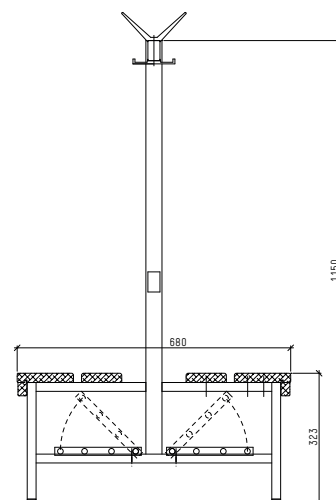

## Banc avec portemanteaux 525.K6-mobile

- mobile, avec patins glissants en plastique réglables
- Structure avec montants sur une seule face
- en tube acier carré, soudé
  - en couleur, thermolaqué par poudrage
- Crochets en aluminium éloxé naturel
- Claie à chaussures, rabattable
- en 4 parties,  $\emptyset 14 \times 1.5$  mm, INOX
- Banc avec quatre lattes  $100/140 \times 23$  mm
- avec liteau frontal
  - en hêtre naturel, laqué imperméable