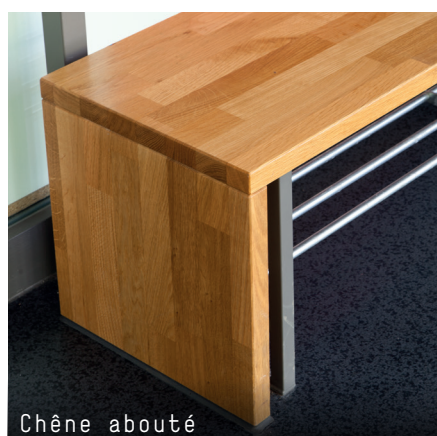

# Bancs

Essences de bois/assises

Outre les lattes de banc standard 100×23 mm en hêtre naturel, laqué transparent imperméable, nous pouvons vous proposer des solutions dans différentes essences de bois et dimensions.

Options:

- surface en couleur