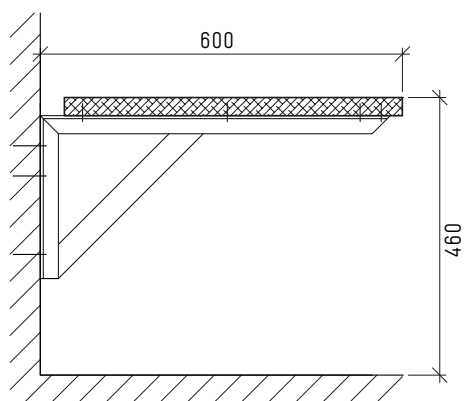

Panneau en bois massif 560×30 mm

- hêtre naturel, abouté,
laqué imperméable

Banc AI - déport 600 mm

Console en tube acier P60/30/5

- avec renfort
- thermolaquage par poudrage

Banc avec cinq lattes 100×23 mm