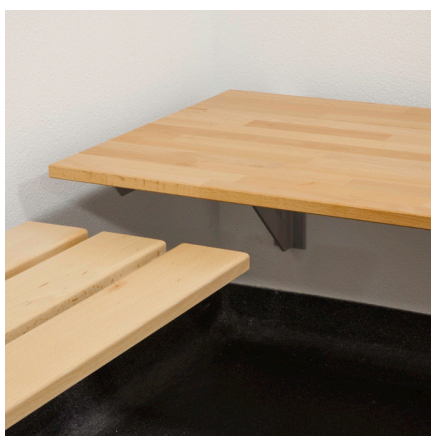

Bancs

Bancs AI

Solutions de bancs pour vestiaires accessibles aux personnes à mobilité réduite sur construction murale massive.

Bancs

Bancs AI

Banc AI - déport 600 mm

Console en tube acier P60/30/5

- avec renfort
- thermolaquage par poudrage

Panneau en bois massif 560×30 mm

- hêtre naturel, abouté,
laqué imperméable

Banc AI - déport 600 mm

Console en tube acier P60/30/5

- avec renfort
- thermolaquage par poudrage

Banc avec cinq lattes 100×23 mm

- en hêtre naturel, laqué imperméable